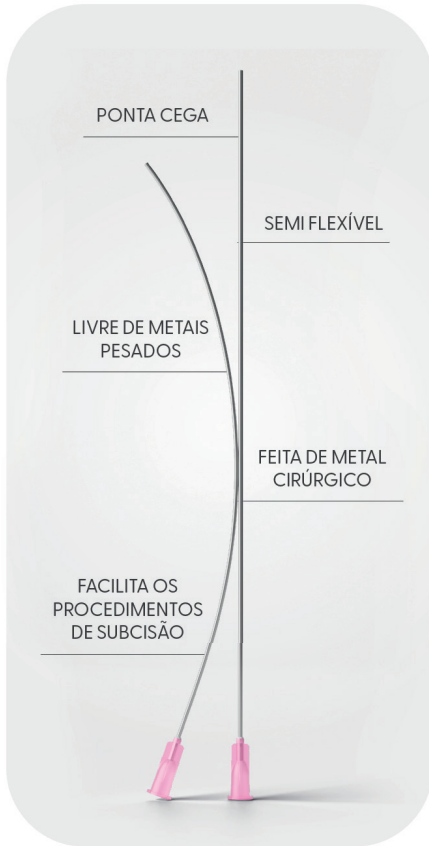

30G
38mm

SMART

Micro Incision

Microcânula para **subincisão**
com **máxima segurança**

Ponta **bico de pato**

Abertura frontal
ampla

Semiflexível

- ✓ Melhor **rompimento do tecido fibroso**
- ✓ **Sem dano** a estruturas adjacentes
- ✓ **Infusão de ativos** simultaneamente
- ✓ Menor trauma e **maior segurança**

Indicado para:

Harmonização
facial e corporal

Aplicação de
bioestimuladores

Subcissão
corporal e facial

Disponível em
diversos tamanhos

15G
100mm

20G
70mm

22G
50mm

smart deep cânula

VOCÊ QUER UM LASER MAIS SEGURO?

GUIA DE FIBRA ÓPTICA PARA:

ONDE USAR?

pálpebra (superior e inferior)	interno de braço
papada	abdômen
pescoço	mão
costas	interno de coxa

QUAIS OS BENEFÍCIOS: